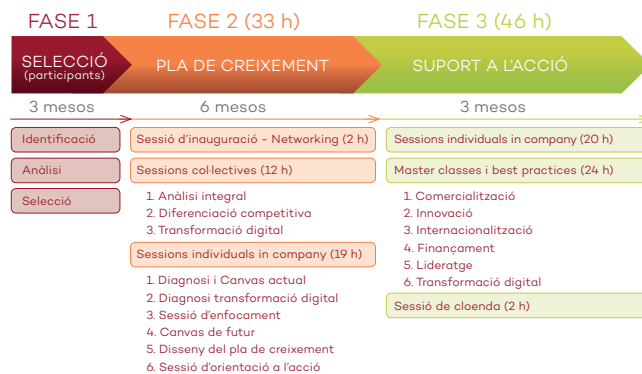

INNOVACIÓ TECNOLÒGICA
Canvis substancials que generen valor afegit i repercuteixen positivament en el resultat econòmic

INTERNACIONALITZACIÓ
Accés o consolidació dels mercats internacionals

COMERCIALITZACIÓ
Replantejament de l'estratègia comercial i desenvolupament d'habilitats necessàries

ORGANITZACIÓ I EQUIP DIRECTIU
Desenvolupament de les capacitats per impulsar nous models de gestió

OBJECTIUS

Identificar les palanques de creixement de l'empresa a mig i llarg termini per a poder implementar-les en els objectius estratègics a través d'un pla de creixement i un pla d'acció personalitzat i a mida.

Amb el programa, les empreses poden:

1. Portar a terme una reflexió estratègica i identificar els factors clau d'èxit per al creixement empresarial.
2. Estructurar un full de ruta.
3. Materialitzar els projectes amb un acompanyament personalitzat.

QUI HI POT PARTICIPAR?

- Empreses amb tres treballadors o més
- Empreses amb la matriu o el centre de decisió a la demarcació de Barcelona
- Empreses amb una trajectòria empresarial igual o superior als cinc anys (creades abans del 31/12/2013)
- Empreses amb voluntat d'invertir en el propi creixement

Les empreses passaran per un procés de selecció.

EL PROGRAMA

Un tutor assignat al llarg de tot el programa i un Centre Local de Servei a les Empreses